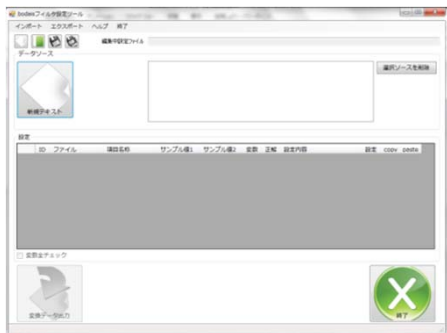

◆ データ加工機能

1. 文字列変換（完全/部分/前方/後方一致）

「東京」含むものを「1」、「大阪」含むものを「2」のように、条件を指定して変換

東京 → 1
大阪 → 2
東京 → 1
東京都 → 1
東大阪 → 2

2. 連続変数のカテゴリ化（自動/手動）

連続な数値データを、分布が一樣になるように自動カテゴリ化（手動も可）

¥12,600- → 6
¥3,150- → 2
¥238,160- → 8
¥1,050- → 1
¥45240- → 7

3. 日付データ処理（自動/手動）

日付データを基準日からの日数に変換し自動カテゴリ化（手動も可）

2011/4/13 → 1
2013/6/30 → 5
2012/9/22 → 3
2012/1/25 → 2
2013/2/19 → 4

4. 誕生日→年齢

誕生日データを年齢に変換し、自動カテゴリ化

1974/8/15 → 39 → 4
1960/6/13 → 53 → 5
1984/7/7 → 29 → 3
1990/5/26 → 23 → 2
1991/4/4 → 22 → 2

その他、ユニーク値自動変換、数値変換等の基本的なデータ加工機能に加え、複数ファイル統合、変換ルール出力、外れ値自動変換、bodais入力用ファイル作成など便利な機能も多数備えています。

◆ ソフトウェア構成

【bodaisフィルタ設定ツール】

データ変換ルール（bof）を設定するソフトです