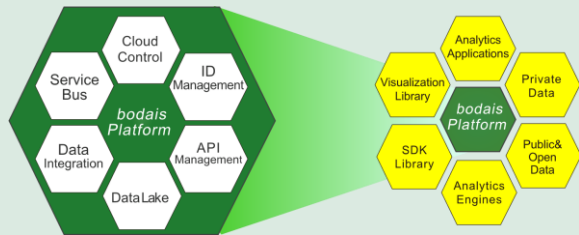

bodaisプラットフォーム

解析を自分で日常的に行えるプラットフォーム

データ解析をこれからの業務に取り入れたい

- ・データは社内にはたくさんあるのに正確な分析に行動を移せていない
- ・データを活用した精度の高いマーケティング施策を打てていない
- ・データ解析を手軽に行いたい

bodaisプラットフォームに登録し
解析を日常的に行いませんか？

bodaisプラットフォームなら・・・

スコアリング、クラスタリングなど
多数の解析エンジンのアプリを
ご購入・ご利用できます！

bodaisプラットフォームは、多岐にわたる異なるタイプのデータ解析と1,000以上の解析プロジェクト実績で蓄積した機械学習機能内蔵型の自動進化型データ解析プラットフォームです。

プラットフォーム登録後、アプリをご購入いただきますと、お手軽にスコアリング、クラスタリングなどのデータ解析を行うことができます。また他社のデータ管理サービスと連携することで効率的なデータ運用も可能です。

ご登録を希望される際、当社までお問い合わせください。