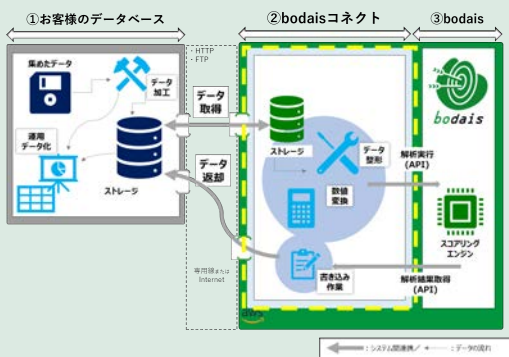

解析専門会社が開発したプラットフォーム

当サービスは、bodaisプラットフォームを運営している株式会社アイズファクトリーが開発いたしました。

20年のデータ解析の経験から、お客様のご要望に応えることができるデータベース連動機能をデータサイエンティストとともに効果的に導入します。

bodaisと貴社のデータベースを繋げ、データ活用を支援します

- ✓ bodaisスコアが自動的にデータベースに表示されるようになる
- ✓ お客様のデータ解析に関する作業が省力化できる
- ✓ データのプロにbodaisを運用するための設定をしてもらえる